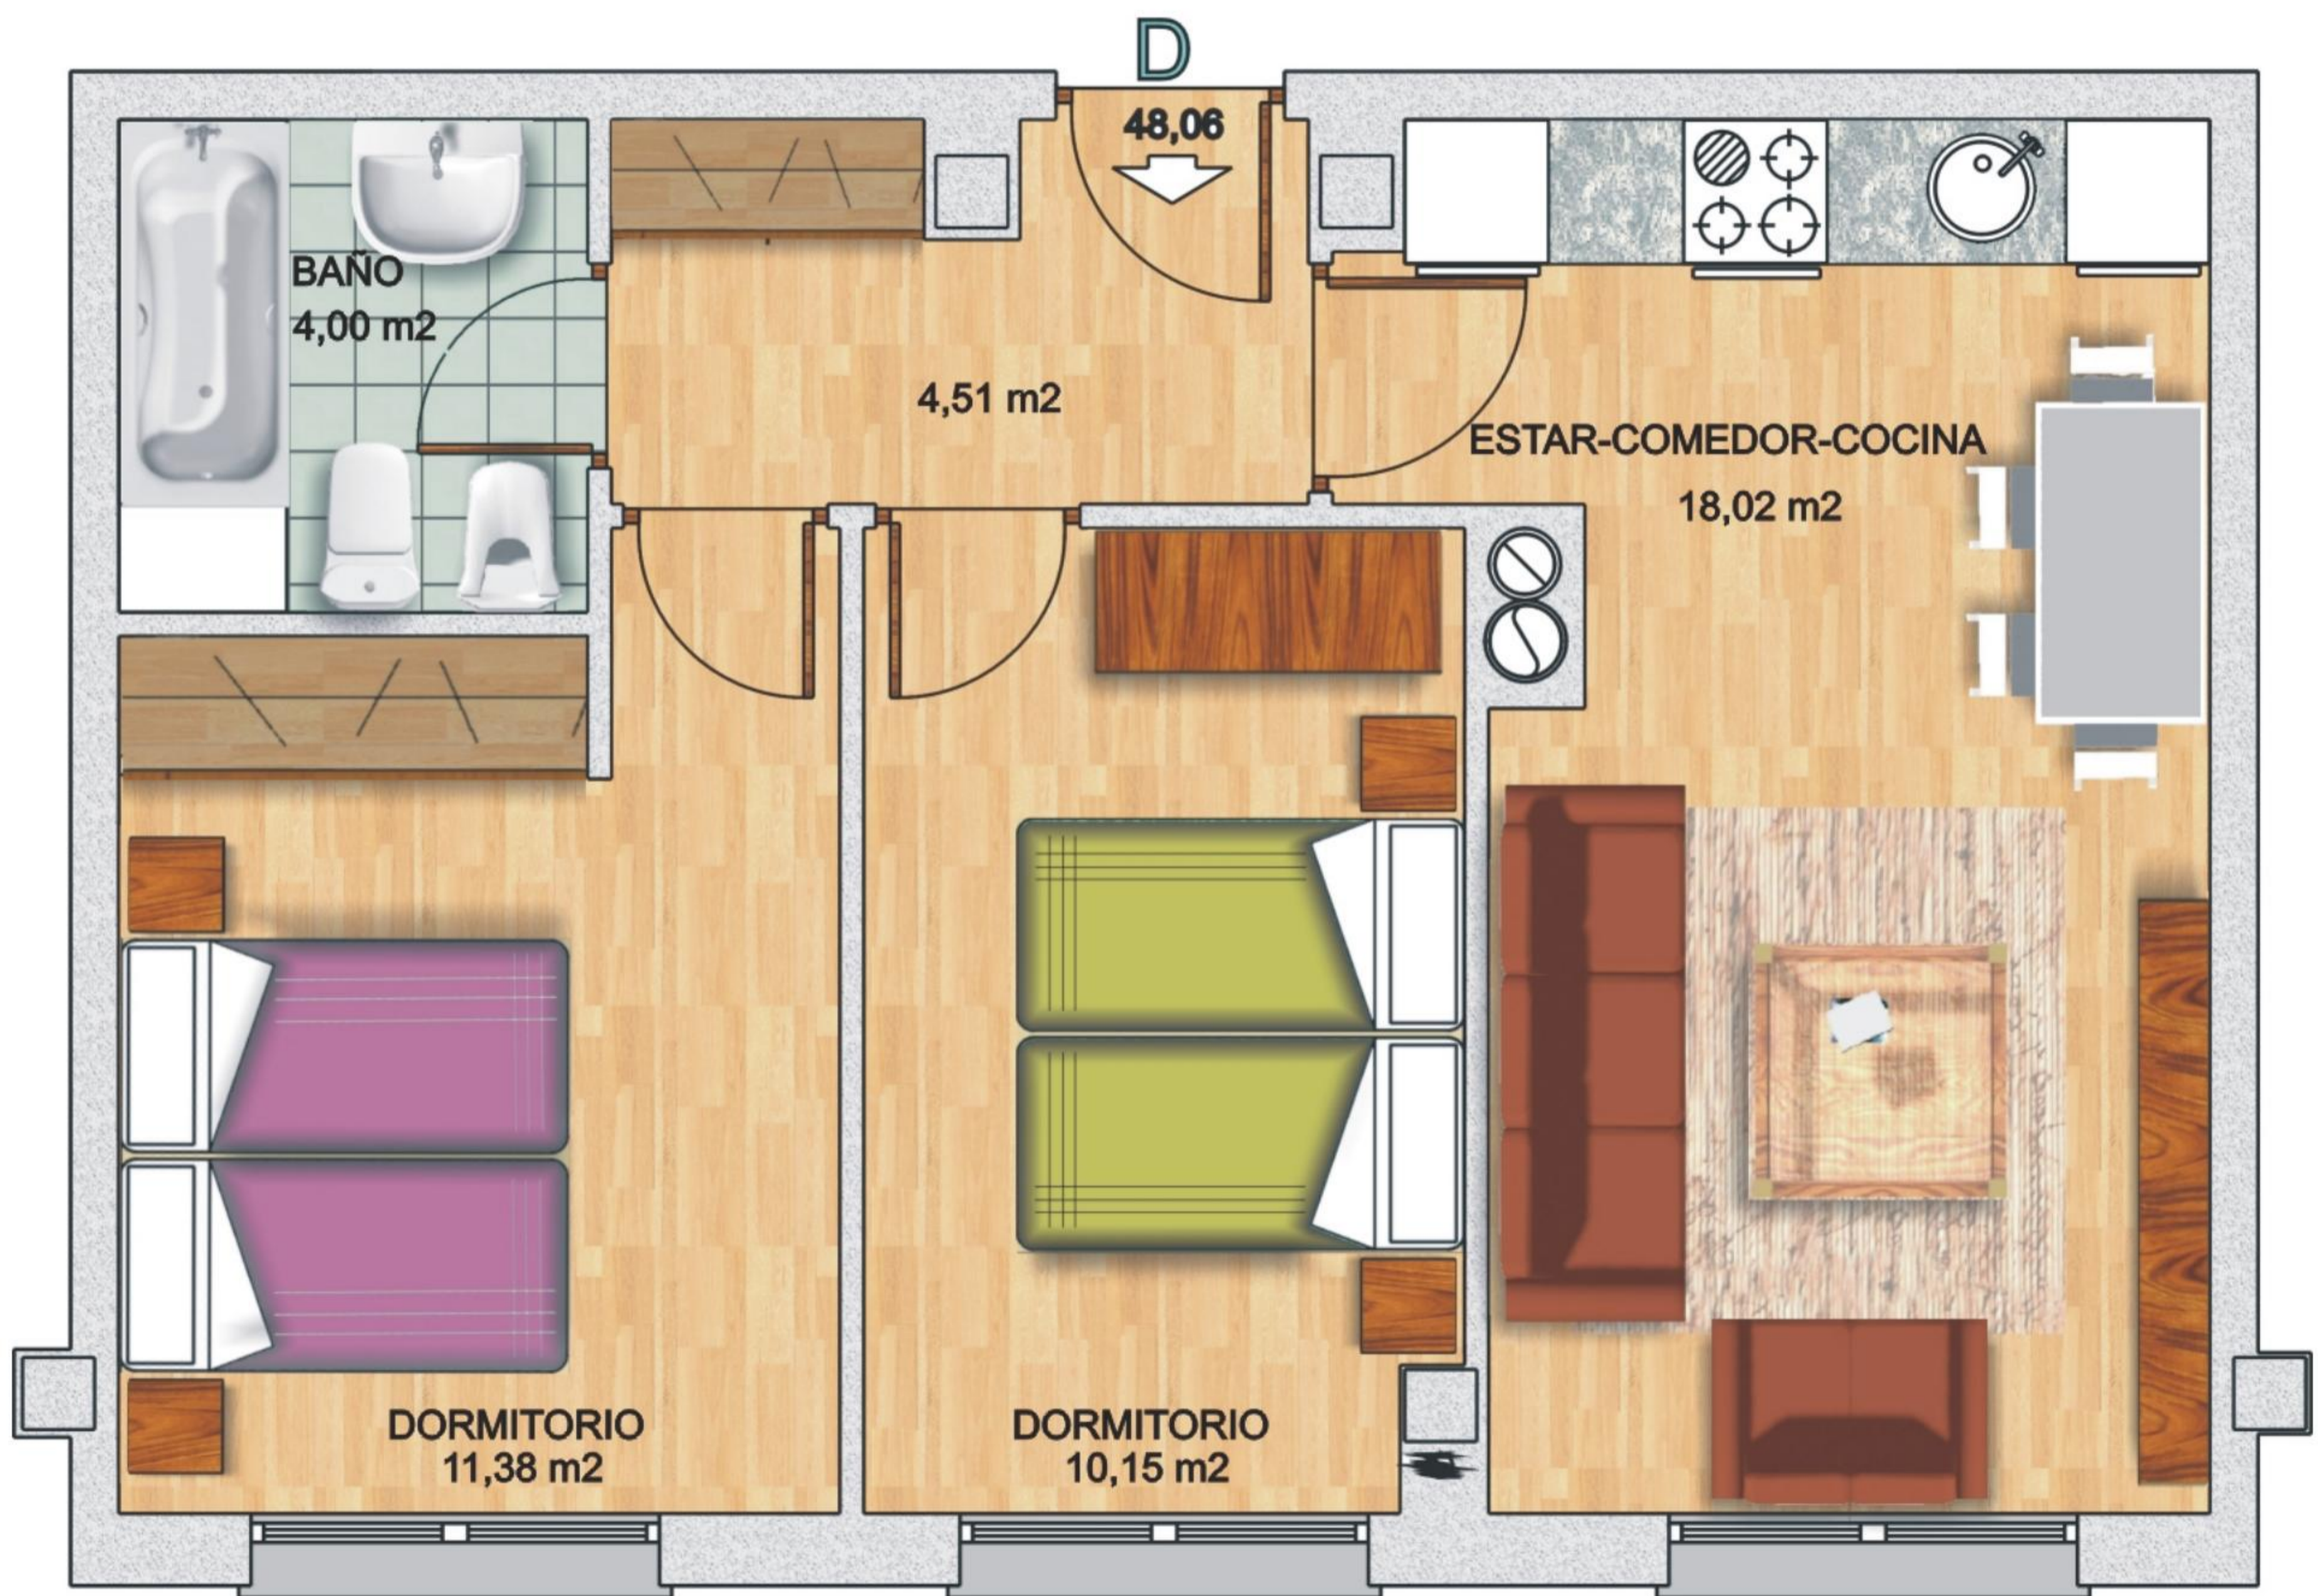

PROMOCIÓN PRADO DE LA VEGA

VIVIENDAS V.P.A.

Vivienda tipo:D
Sup. util: 48,06
Portal N° 2
Planta: 1 a 4

Promoción y venta:

Dosfor S.L.

GIL DE JAZ , 7 , Entlo. Dcha
Telf. 985 27 57 45

ESTE PLANO NO CONSTITUYE DOCUMENTO CONTRACTUAL, SUS DIMENSIONES Y CARACTERÍSTICAS PUEDEN SER MODIFICADAS