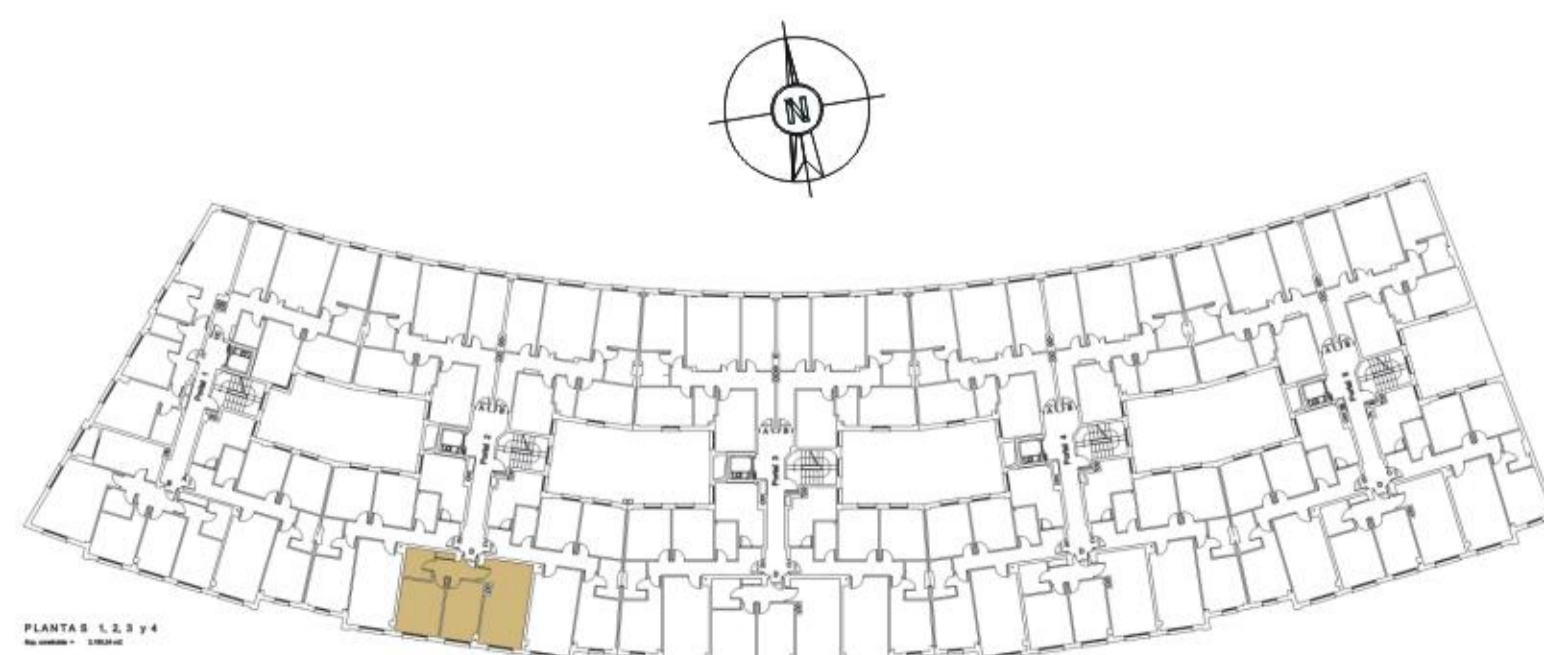

PROMOCIÓN PRADO DE LA VEGA

VIVIENDAS V.P.A.

Vivienda tipo:D
Sup. util: 48,06
Portal N° 2
Planta: 1 a 4

Promoción y venta:

Dosfor S.L.

GIL DE JAZ , 7 , Entlo. Dcha
Telf. 985 27 57 45

ESTE PLANO NO CONSTITUYE DOCUMENTO CONTRACTUAL, SUS DIMENSIONES Y CARACTERÍSTICAS PUEDEN SER MODIFICADAS